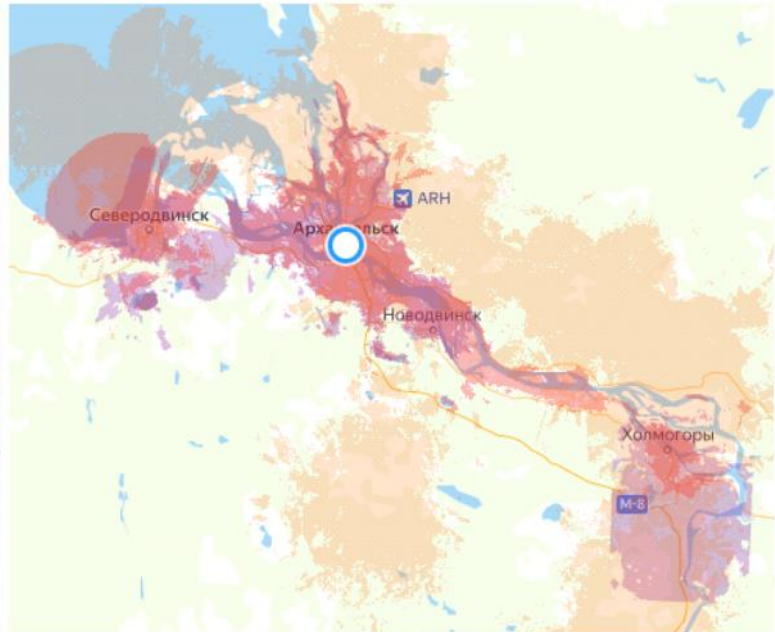

ПОКРЫТИЕ АВТОДОРОГИ М-8 «ХОЛМОГОРЫ»

(НА ОСНОВАНИИ ИНФОРМАЦИИ ПОРТАЛА РОСКОМНАДЗОР (RKN.GOV.RU))

АВТОМОБИЛЬНАЯ ДОРОГА	ПРОТЯЖЕННОСТЬ ДОРОГИ (КМ)	ПРОТЯЖЕННОСТЬ ПОКРЫТИЯ СВЯЗЬЮ							
		МТС		МЕГАФОН		БИЛАЙН		ТЕЛЕ2	
		КМ	%	КМ	%	КМ	%	КМ	%
М-8 «ХОЛМОГОРЫ» (МОСКВА – ЯРОСЛАВЛЬ – ВОЛОГДА – АРХАНГЕЛЬСК)	1 275	1 222	95,8	1 268	99,5	1 141	89,5	1 269	99,5

СВЕДЕНИЯ О ПОКРЫТИИ МАГИСТРАЛЬНОЙ АВТОТРАССЫ УСЛУГАМИ ПРТС КРУПНЕЙШИХ ОПЕРАТОРОВ СОТОВОЙ СВЯЗИ ПРЕДСТАВЛЕНЫ НА ПОРТАЛЕ РОСКОМНАДЗОРА ПО РЕЗУЛЬТАТАМ РАСЧЕТОВ ЗОН ОБСЛУЖИВАНИЯ БАЗОВЫХ СТАНЦИЙ СТАНДАРТОВ GSM-900/1800 И IMT-2000/UMTS, С УЧЕТОМ ВЫДАННЫХ РАЗРЕШЕНИЙ НА ИСПОЛЬЗОВАНИЕ РАДИОЧАСТОТ И РАДИОЧАСТОТНЫХ КАНАЛОВ И СВИДЕТЕЛЬСТВ О РЕГИСТРАЦИИ РЭС, А ТАКЖЕ ДАННЫХ МЕРОПРИЯТИЙ ПО РАДИОКОНТРОЛЮ