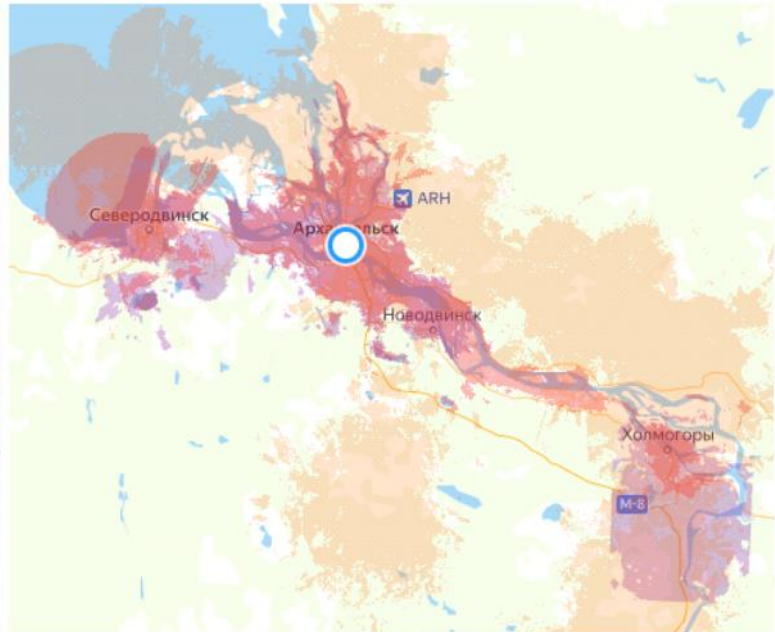

СТАРТОВАЛО ВСЕРОССИЙСКОЕ ГОЛОСОВАНИЕ :
ВЫБИРАЙТЕ НАСЕЛЁННЫЙ ПУНКТ
СВОЕГО РЕГИОНА И ГОЛОСУЙТЕ ЗА НЕГО

УЖЕ ПРОГОЛОСОВАЛО  1 622*

РЕЙТИНГ ГОЛОСОВАНИЯ* АРХАНГЕЛЬСКАЯ ОБЛАСТЬ / Г. АРХАНГЕЛЬСК

ВЕРХНЕТОЕМСКИЙ
СОГРА  117

ВЕРХНЕТОЕМСКИЙ
КРАСНАЯ  106

МЕЗЕНСКИЙ
САФОНОВО  77

ПИНЕЖСКИЙ
ШУЙГА  75

ПИНЕЖСКИЙ
ЧАКОЛА  66

* Информация о голосовании по состоянию на 13:00 20.10.2021

ПОКРЫТИЕ АВТОДОРОГИ М-8 «ХОЛМОГОРЫ»

(НА ОСНОВАНИИ ИНФОРМАЦИИ ПОРТАЛА РОСКОМНАДЗОР (RKN.GOV.RU))

АВТОМОБИЛЬНАЯ ДОРОГА	ПРОТЯЖЕННОСТЬ ДОРОГИ (КМ)	ПРОТЯЖЕННОСТЬ ПОКРЫТИЯ СВЯЗЬЮ							
		МТС		МЕГАФОН		БИЛАЙН		ТЕЛЕ2	
		КМ	%	КМ	%	КМ	%	КМ	%
М-8 «ХОЛМОГОРЫ» (МОСКВА – ЯРОСЛАВЛЬ – ВОЛОГДА – АРХАНГЕЛЬСК)	1 275	1 222	95,8	1 268	99,5	1 141	89,5	1 269	99,5