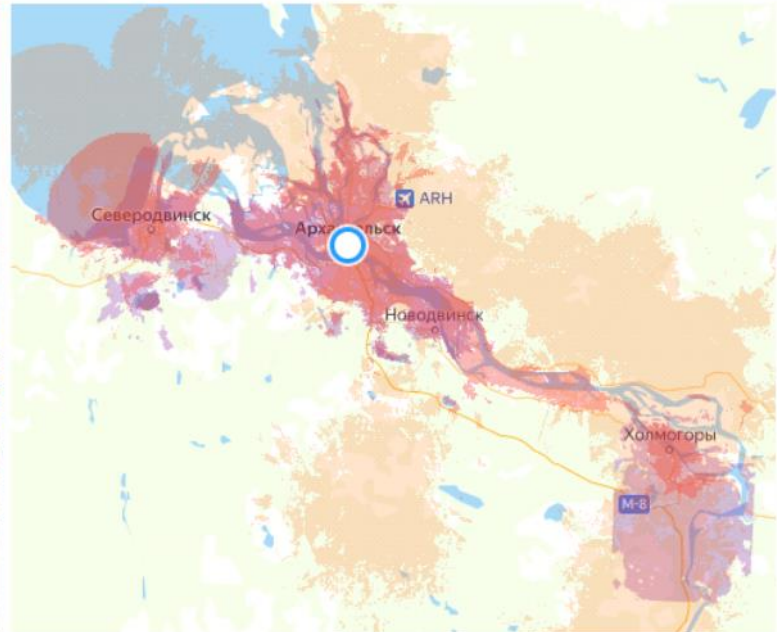

СТАРТОВАЛО ВСЕРОССИЙСКОЕ ГОЛОСОВАНИЕ :  
ВЫБИРАЙТЕ НАСЕЛЁННЫЙ ПУНКТ  
СВОЕГО РЕГИОНА И ГОЛОСУЙТЕ ЗА НЕГО

УЖЕ ПРОГОЛОСОВАЛО  2 147\*

## РЕЙТИНГ ГОЛОСОВАНИЯ\* АРХАНГЕЛЬСКАЯ ОБЛАСТЬ / Г. АРХАНГЕЛЬСК

ВЕРХНЕТОЕМСКИЙ  
СОГРА  123

ВЕРХНЕТОЕМСКИЙ  
КРАСНАЯ  107

МЕЗЕНСКИЙ  
САФОНОВО  88

ПИНЕЖСКИЙ  
ЧАКОЛА  82

ПИНЕЖСКИЙ  
ШУЙГА  80

\* Информация о голосовании по состоянию на 11:00 22.10.2021

# ПОКРЫТИЕ АВТОДОРОГИ М-8 «ХОЛМОГОРЫ»

(НА ОСНОВАНИИ ИНФОРМАЦИИ ПОРТАЛА РОСКОМНАДЗОР (RKN.GOV.RU))

АВТОМОБИЛЬНАЯ ДОРОГА	ПРОТЯЖЕННОСТЬ ДОРОГИ (КМ)	ПРОТЯЖЕННОСТЬ ПОКРЫТИЯ СВЯЗЬЮ							
		МТС		МЕГАФОН		БИЛАЙН		ТЕЛЕ2	
		КМ	%	КМ	%	КМ	%	КМ	%
М-8 «ХОЛМОГОРЫ» (МОСКВА – ЯРОСЛАВЛЬ – ВОЛОГДА – АРХАНГЕЛЬСК)	1 275	1 222	95,8	1 268	99,5	1 141	89,5	1 269	99,5